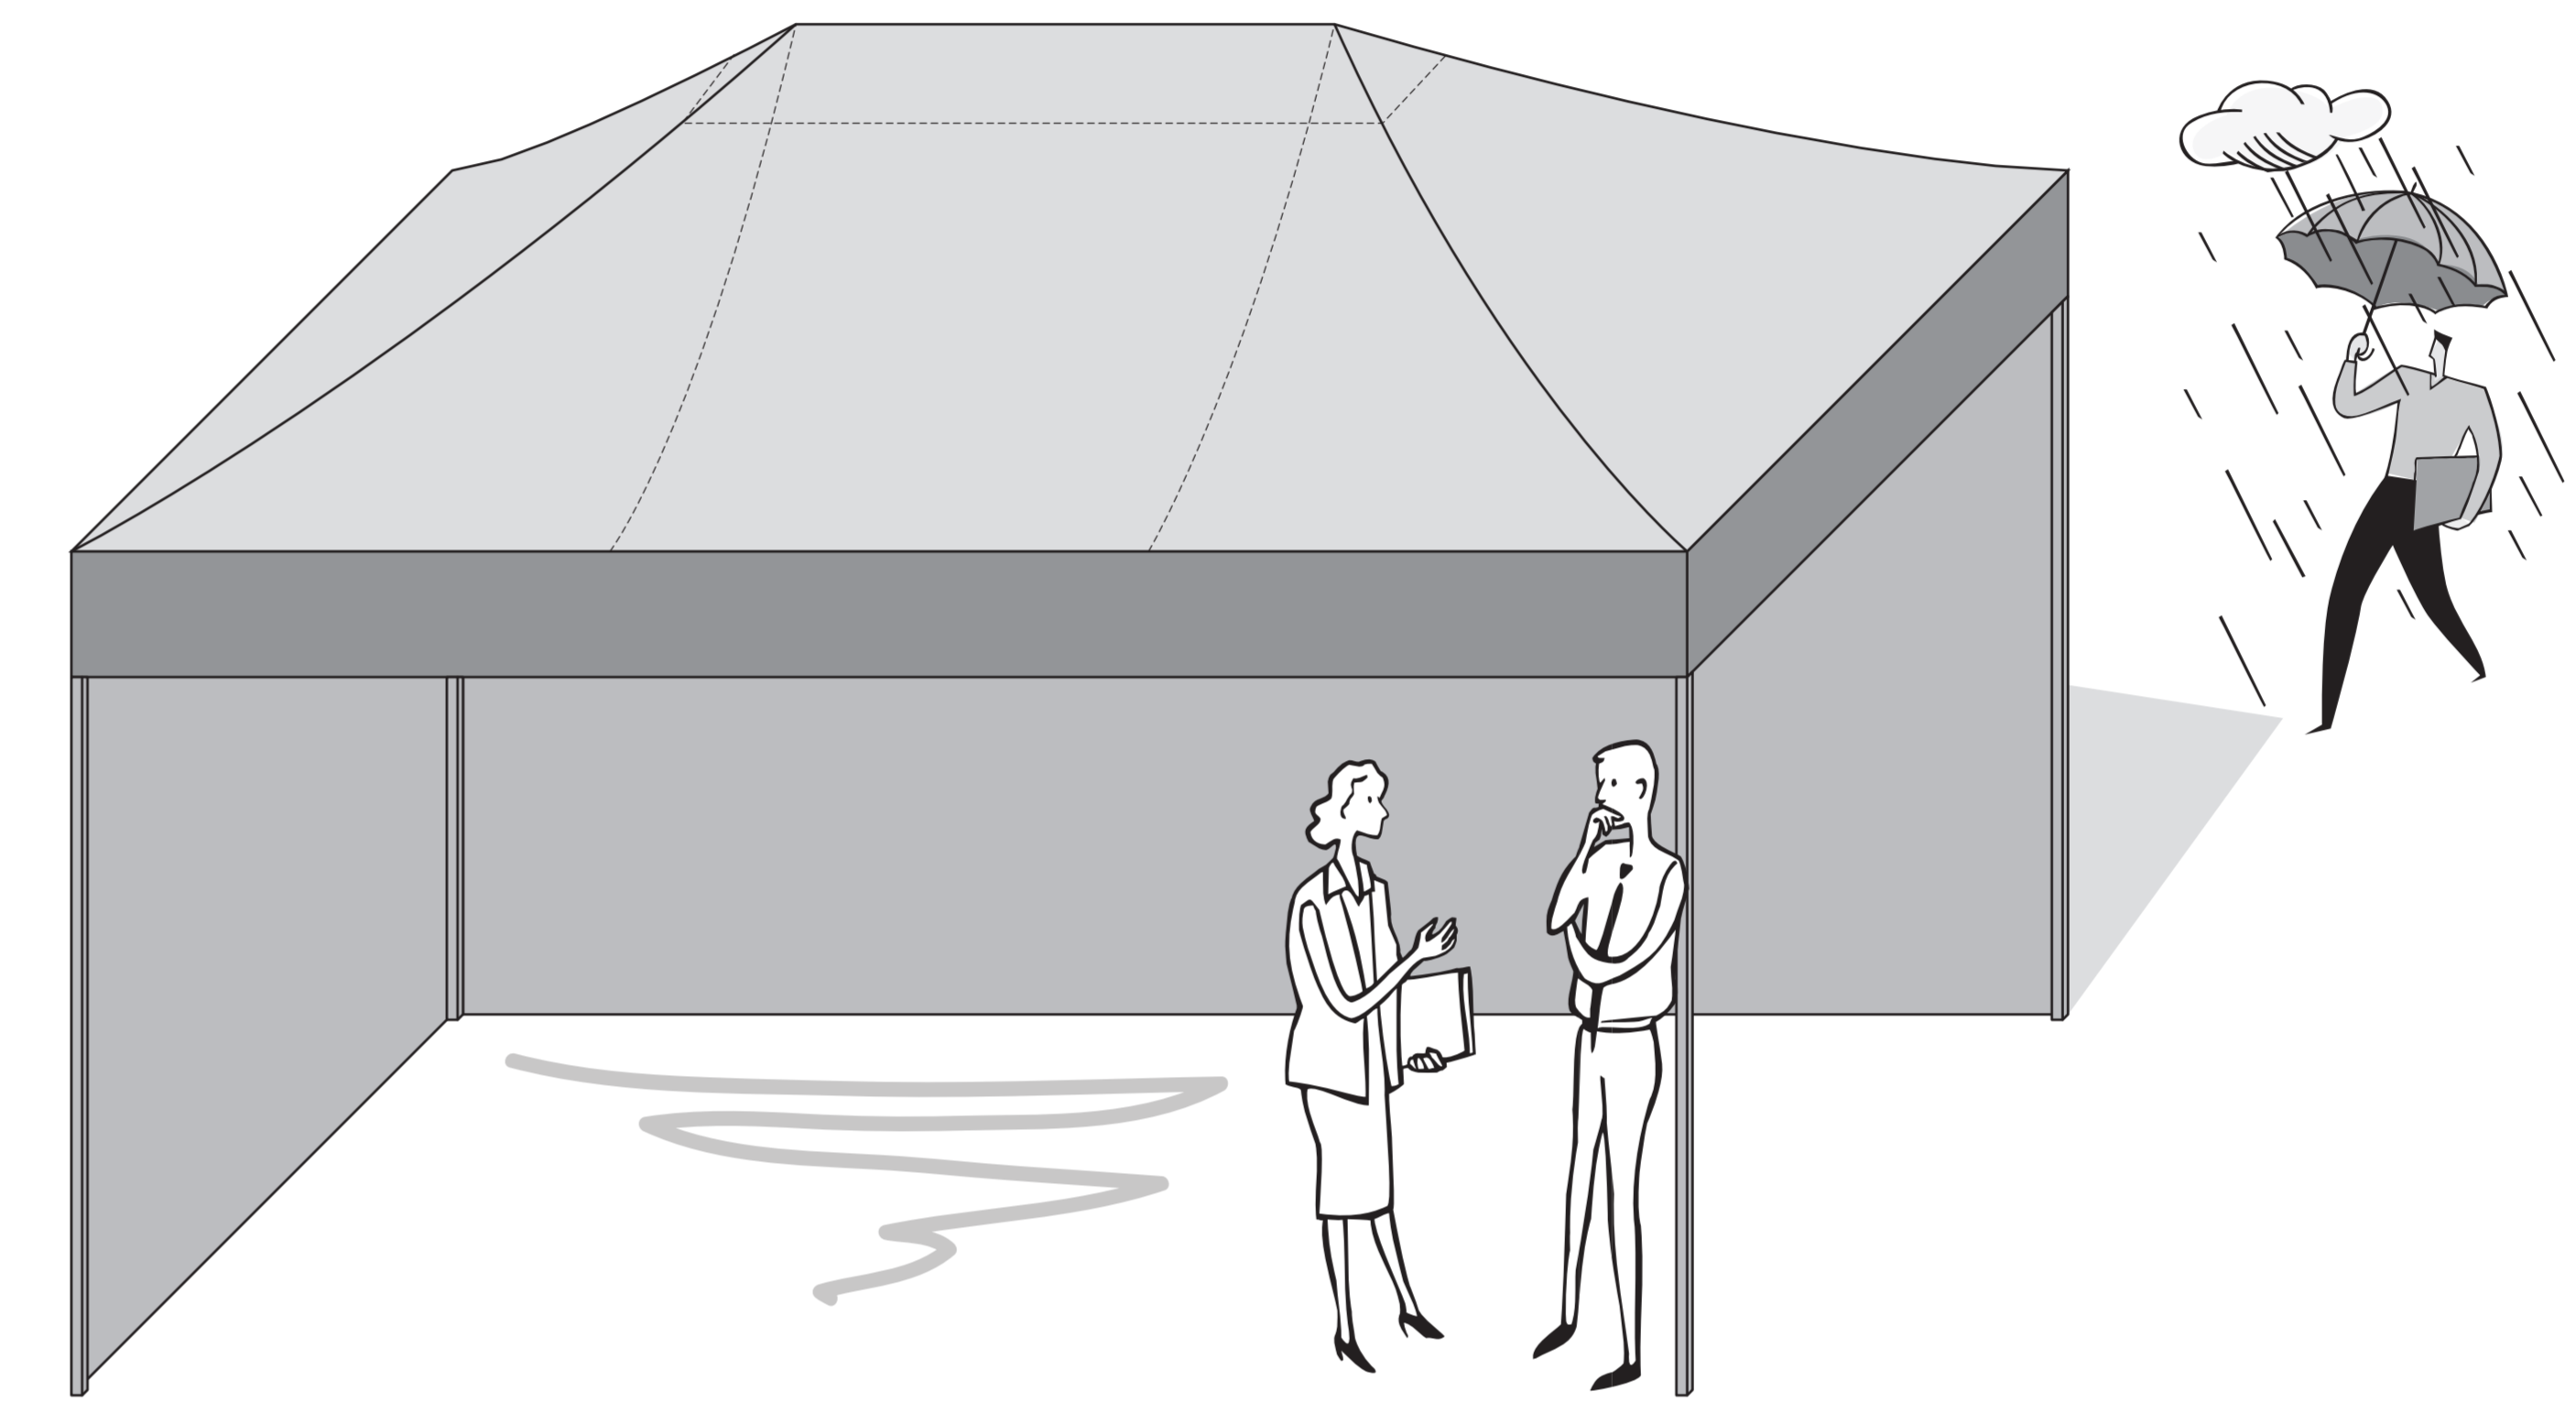

Grafikvorlage für Dach und Seitenwand, Maßstab 1:10

Format 450 x 300 cm Grundfläche

Standard-Farben

weiß	schwarz	021c
485c	196c	202c
375c	348c	3435c
287c	534c	289c
429c	cool 11c	468c
116c	123c	reflexblue

Standard-Farben - Farbwahl

- Wählen Sie Ihre Wunschfarbe für Dach, Volant und Seitenwände aus

Dach: Pant. _____

Volant: Pant. _____

Seitenwand: Pant. _____

Druckfarben *

- Farben in Pantone angeben!

Layoutfarben auf Bildschirm und Druck können von den Pantonefarben abweichen. Produktionstechnisch bedingt können Stoff- und Druckfarben leicht von den Pantonefarben abweichen.