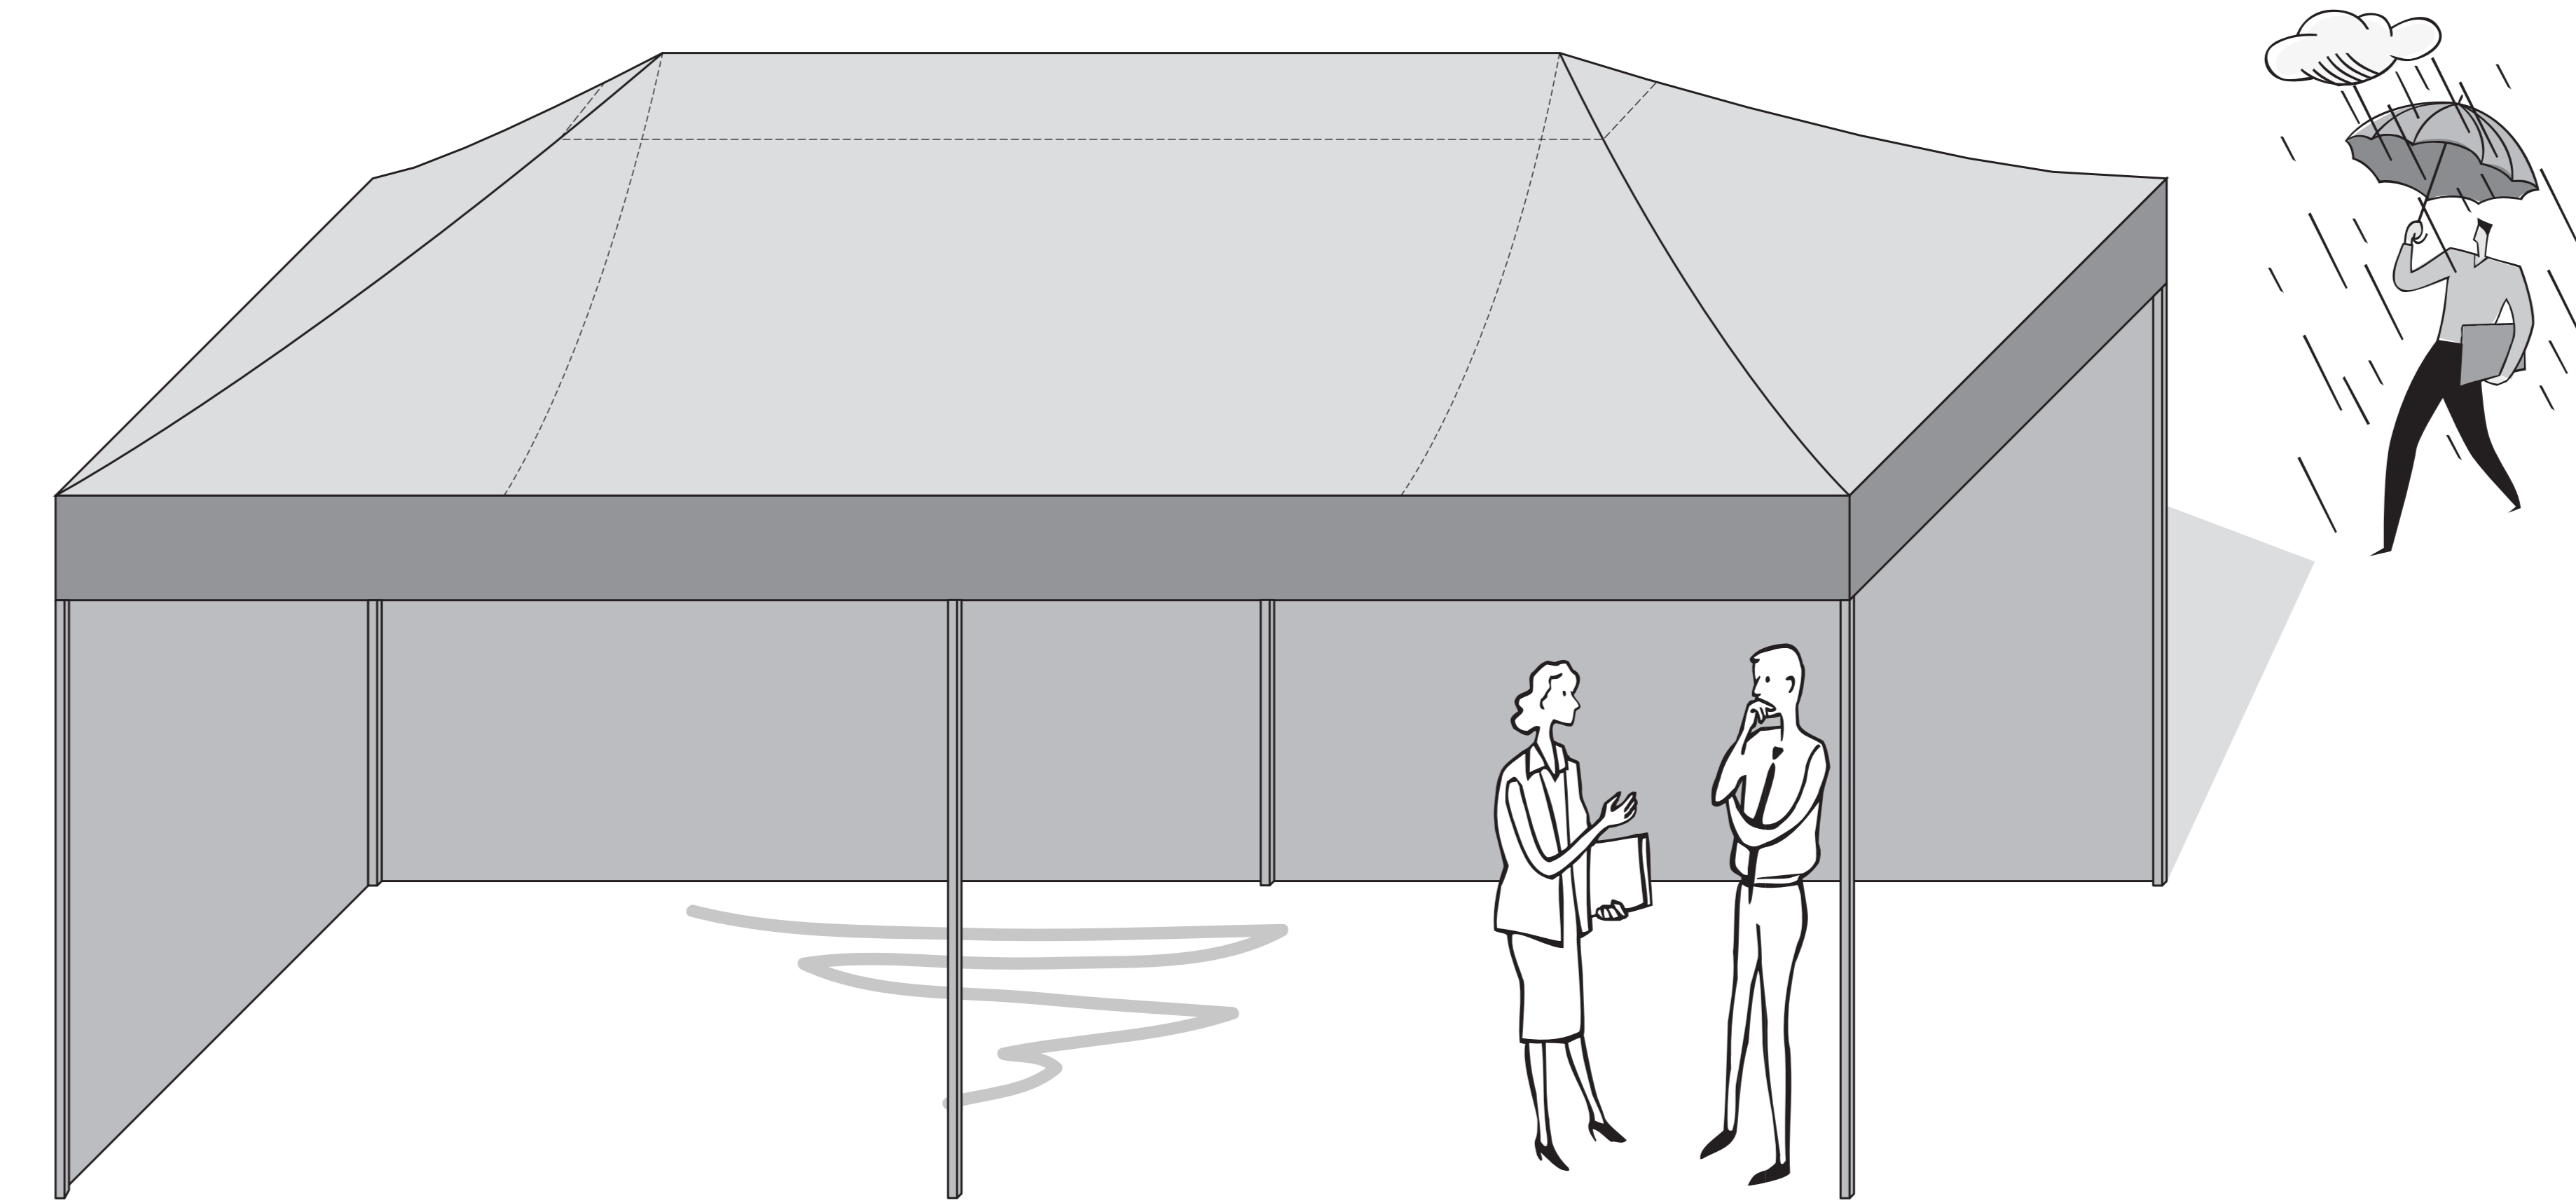

Grafikvorlage für Dach und Seitenwand, Maßstab 1:10

Format 600 x 300 cm Grundfläche

Standard-Farben

weiß	schwarz	021c
485c	196c	202c
375c	348c	3435c
287c	534c	289c
429c	cool 11c	468c
116c	123c	reflexblue

Standard-Farben - Farbwahl

- Wählen Sie Ihre Wunschfarbe für Dach, Volant und Seitenwände aus

Dach: Pant. _____

Volant: Pant. _____

Seitenwand: Pant. _____

Druckfarben *

- Farben in Pantone angeben!
Layoutfarben auf Bildschirm und Druck können von den Pantonefarben abweichen. Produktionstechnisch bedingt können Stoff- und Druckfarben leicht von den Pantonefarben abweichen.